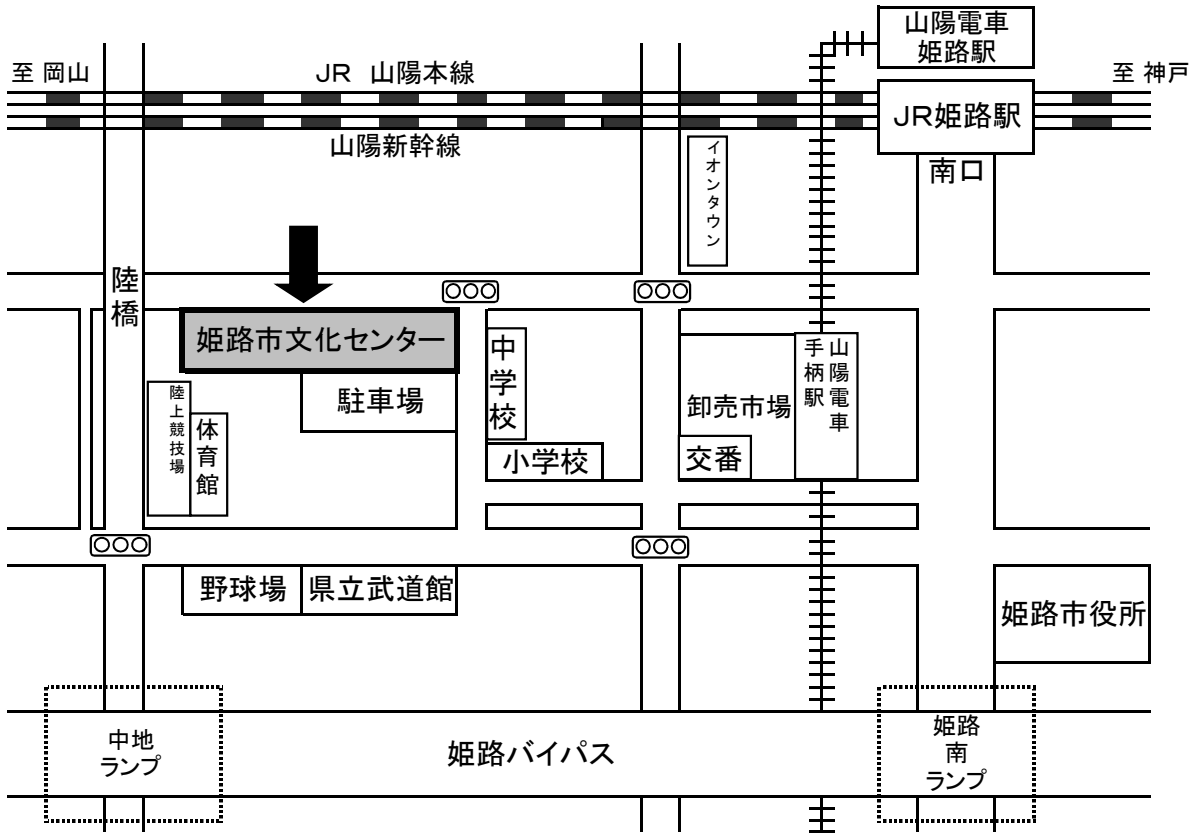

姫路市文化センター案内図

- 【姫路市文化センターまでの交通手段】**
- JR 姫路駅、山陽電車 姫路駅から
 - ・バス …JR 姫路駅南口バスターミナル3番のりばから乗車
 - ・タクシー…約5分
 - 山陽電車 手柄駅から
 - ・徒歩 …西へ約15分(600m)
 - 自動車

【神姫バスのりば・時刻表】

※JR 姫路駅 駅南バスのりば ③番のりばから発車